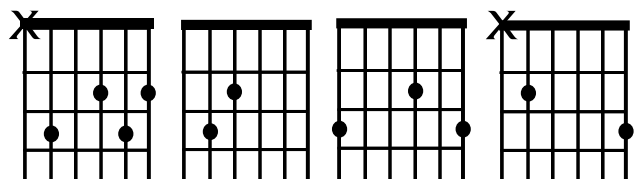

D/C Cmaj7 G2 G/B