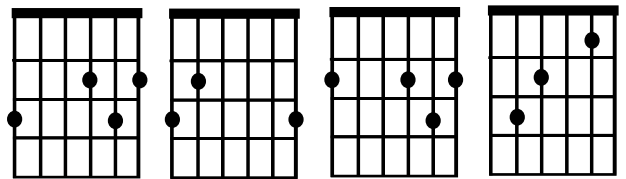

เพียงผู้เดียว

ทำนองและเนื้อร้องโดย บงกช วัชรัน

Intro D/G - G - D/F# - C (2X)

G Bm

องค์บริสุทธิ์ พระองค์ทรงงดงาม

C D4 D

พระองค์ทรงประทับ ในที่สูงเบื้องบน

G Bm

องค์สันติราช พระองค์ทรงครอบครอง

Am C D4 D

และสันติภาพในพระองค์ ไม่มีที่สิ้นสุด

(D/C) Bm C (Cmaj7-C)

พระองค์ทรงสมควร

Bm C

พระองค์ทรงเป็นผู้เดียว

CHORUS

D G G2-G D/F#

ที่ข้าจะนอนน้อมวันทา กวายนมัสการ

C (G/B)Am D4 D

พระเจ้าของข้า ตลอดนิรันดร์

G B/F# Em

และข้าวางทุกสิ่ง ต่อหน้าพระบัลลังก์พระองค์

C (G/B)

เพราะพระองค์เพียงผู้เดียว

Am D D/G - G - D/F# - C (2X)

ทรงสมควรจะได้รับคำสรรเสริญ

solo G D/F# Am- G/B -C- C/D -D4 -D -D2- /C

Bm C(Cmaj7-C)

พระองค์ทรงสมควร

Bm (key change) D7 - D2/E - E2/F# - E/G#

พระองค์ทรงเป็นผู้*****เดียว ที่ ข้า ---

A A2-A E/G#

จะนอนน้อมวันทา กวายนมัสการ

D (A/C#) Bm E4 E

พระเจ้าของข้า ตลอดนิรันดร์

A C#/G# F#m

และข้าวางทุกสิ่ง ต่อหน้าพระบัลลังก์พระองค์

D (A/C#)

เพราะพระองค์เพียงผู้เดียว

Bm E E/A - A - E/G# - D (2x)

ทรงสมควรจะได้รับคำสรรเสริญ

คอร์ดที่ใช้ในเพลงนี้

D/G G D/F# C