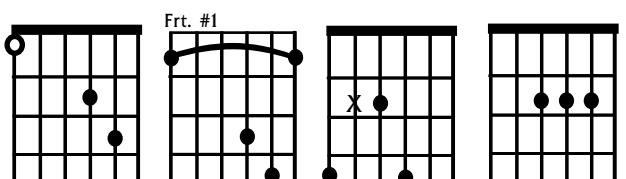

เพียงผู้เดียว

ทำนองและเนื้อร้องโดย บงกช วัชรัน

Intro D/G - G - D/F# - C (2X)

G Bm

องค์บริสุทธิ์ พระองค์ทรงงดงาม

C D4 D

พระองค์ทรงประทับ ในที่สูงเบื้องบน

G Bm

D G G2-G D/F#

ที่ข้าจะนอนน้อมวันทา กวายนมัสการ

C (G/B)Am D4 D

พระเจ้าของข้า ตลอดนิรันดร์

G B/F# Em

และข้าวางทุกสิ่ง ต่อหน้าพระบัลลังก์พระองค์

C (G/B)

เพราะพระองค์เพียงผู้เดียว

A A2-A E/G#

จะนอนน้อมวันทา กวายนมัสการ

D (A/C#) Bm E4 E

พระเจ้าของข้า ตลอดนิรันดร์

A C#/G# F#m

และข้าวางทุกสิ่ง ต่อหน้าพระบัลลังก์พระองค์

D (A/C#)

เพราะพระองค์เพียงผู้เดียว

Bm E E/A - A - E/G# - D (2x)

ทรงสมควรจะได้รับคำสรรเสริญ

คอร์ดที่ใช้ในเพลงนี้

D/G G D/F# C

Bm D4 D Am

D/C Cmaj7 G2 G/B

B/F# C/D D2 D7

D2/E E2/F# E/G# A