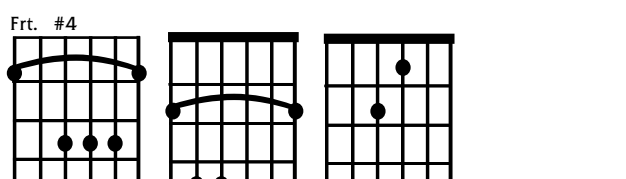

C#/G# F#m E/A