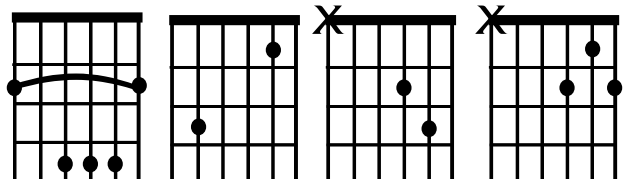

B/F# C/D D2 D7