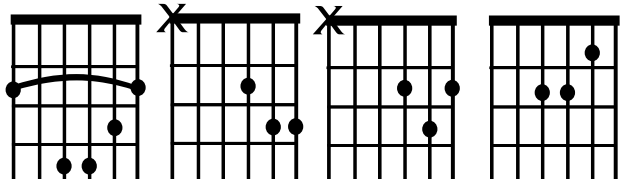

เพียงผู้เดียว

ทำนองและเนื้อร้องโดย บงกช วัชรัน

Intro D/G - G - D/F# - C (2X)

G Bm

องค์บริสุทธิ์ พระองค์ทรงงดงาม

C D4 D

พระองค์ทรงประทับ ในที่สูงเบื้องบน

G Bm

องค์สันติราช พระองค์ทรงครอบครอง

Am C D4 D

และสันติภาพในพระองค์ ไม่มีที่สิ้นสุด

(D/C) Bm C (Cmaj7-C)

พระองค์ทรงสมควร

Bm C

พระองค์ทรงเป็นผู้เดียว

CHORUS

D G G2-G D/F#

ที่ข้าจะนอนน้อมวันทา กวายนมัสการ

C (G/B)Am D4 D

พระเจ้าของข้า ตลอดนิรันดร์

G B/F# Em

และข้าวางทุกสิ่ง ต่อหน้าพระบัลลังก์พระองค์

C (G/B)

เพราะพระองค์เพียงผู้เดียว

Am D D/G - G - D/F# - C (2X)

ทรงสมควรจะได้รับคำสรรเสริญ

solo G D/F# Am- G/B -C- C/D -D4 -D -D2- /C

Bm C(Cmaj7-C)

พระองค์ทรงสมควร

Bm (key change) D7 - D2/E - E2/F# - E/G#

พระองค์ทรงเป็นผู้*****เดียว ที่ ข้า ---

A A2-A E/G#

จะนอนน้อมวันทา กวายนมัสการ

D (A/C#) Bm E4 E

พระเจ้าของข้า ตลอดนิรันดร์

A C#/G# F#m

และข้าวางทุกสิ่ง ต่อหน้าพระบัลลังก์พระองค์

D (A/C#)

เพราะพระองค์เพียงผู้เดียว

Bm E E/A - A - E/G# - D (2x)

ทรงสมควรจะได้รับคำสรรเสริญ

คอร์ดที่ใช้ในเพลงนี้

Bm D4 D Am